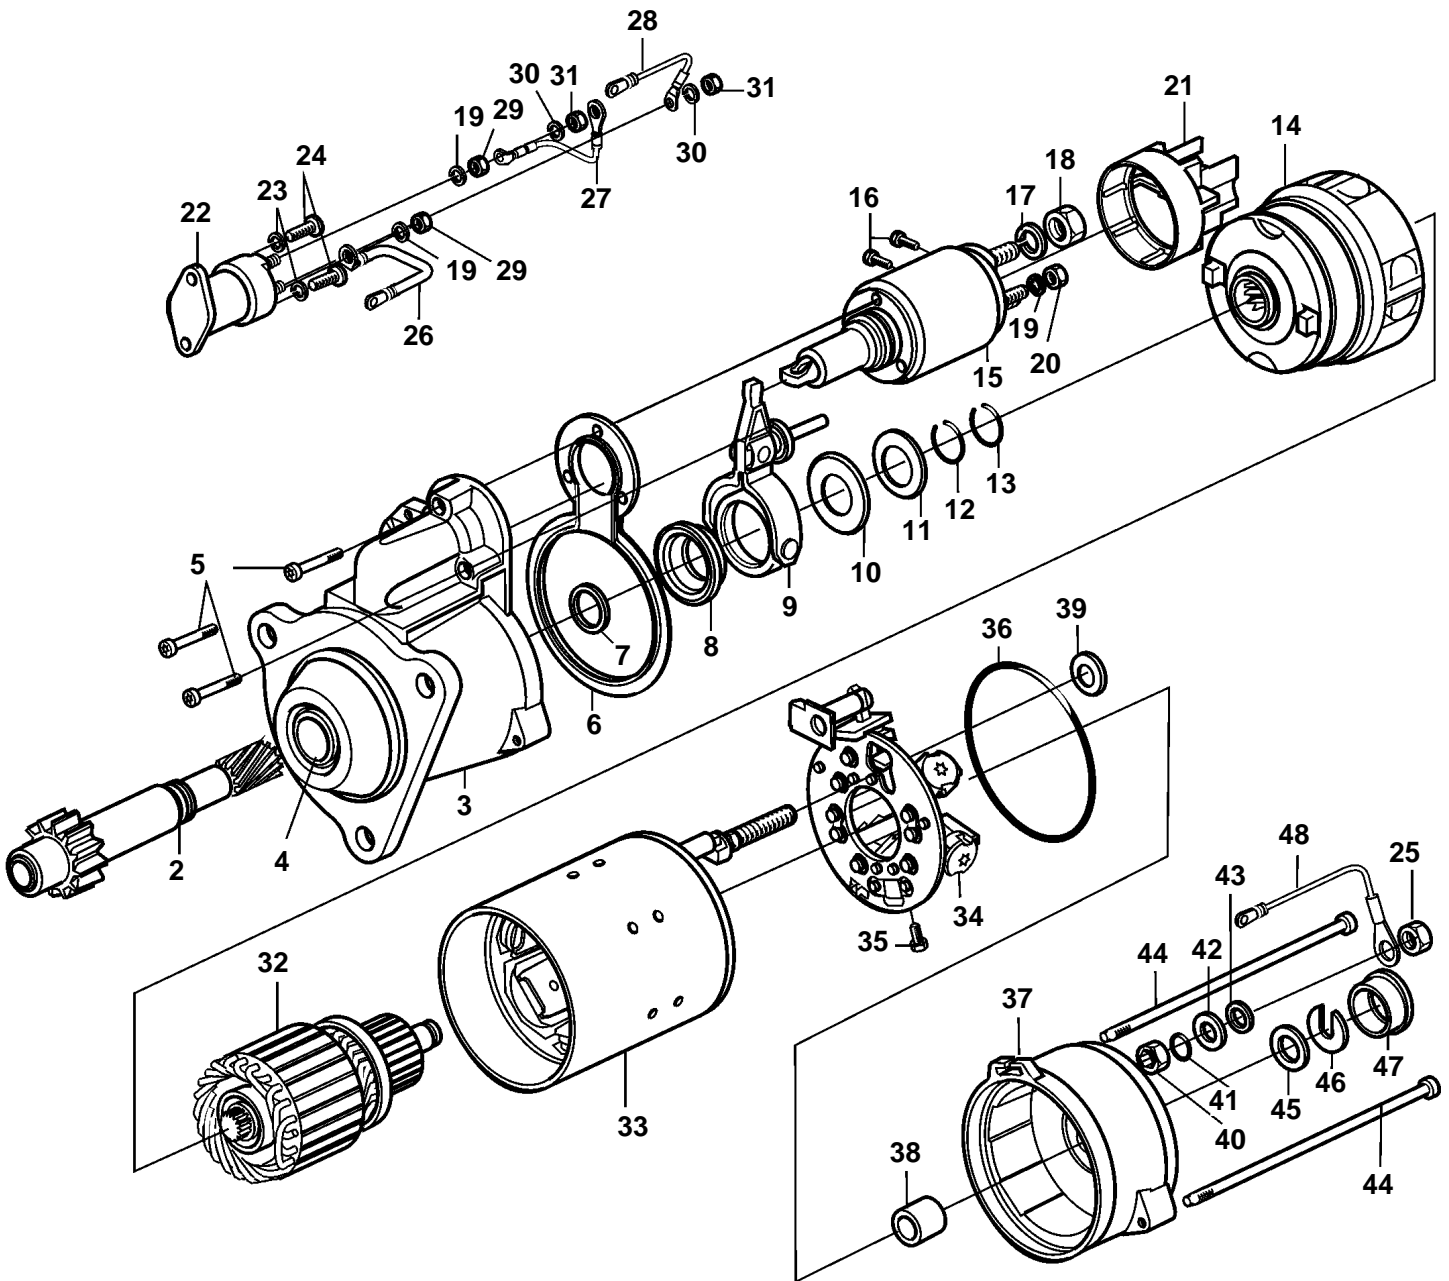

D12D-A MH, D12C-A MP

1

19322

D12D-A MH, D12C-A MP

REF	PART NO.	QTY	DESCRIPTION
1	874385	1	Starter motor
	3803583	1	Starter motor, exch, exch
2	874355	1	· Starter pinion
3	874350	1	· Bearing housing
4		1	· · Sealing ring
5		3	· Screw
6		1	· Gasket
7		1	· Washer
8		1	· Washer
9	874349	1	· Intermediate lever
10		1	· Washer
11		1	· Washer
12		1	· Lock ring
13		1	· Lock ring
14	874352	1	· Planetary gear
15	874347	1	· Solenoid
16		2	· Screw
17		2	· Spring washer
18		2	· Nut
19		3	· Spring washer
20		1	· Nut
21		1	· Protecting casing
22		1	· Relay
23		2	· Spring washer
24		2	· Screw
25			· Nut
26		1	· Cable
27		1	· Cable
28		1	· Cable
29		2	· Nut
30		2	· Spring washer
31		2	· Nut
32		1	· Rotor
33		1	· Field winding
34	874354	1	· Brush retainer
35		1	· Screw
36		1	· O-ring
37		1	· Bearing
38		1	· · Bearing bushing
39		1	· Washer
40		1	· Insulating sleeve
41		1	· Gasket
42		1	· Insulating washer
43		1	· Washer
44		2	· Screw
45		1	· Washer
46		1	· Lock washer
47		1	· Protecting casing
48		1	· Cable